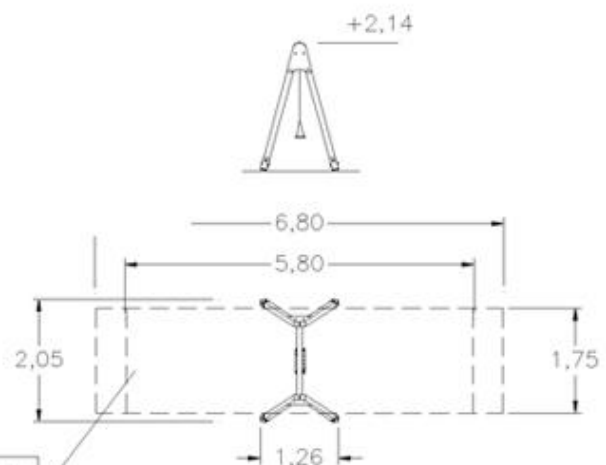

Colección Solid

REF. GE-3025.2 | Columpio Sencillo Mini (cuna)

EDAD

3-6

Dimensión Total:

2,05 x 1,26 x 2,14 m.

Superficie Total:

*2,05 x 5,80 m. / #2,05 x 6,80 m.

Peso total:

123 kg

Peso de la Pieza Mayor:

42 kg

Tiempo de Montaje:

1 h

Operarios Necesarios:

2

Certificado:

Z2 09 07 31454 039

Observaciones:

* Superficie sintética # Superficie natural

ALC=1140 mm.
S*=10,2 m²
S#=11,9 m²